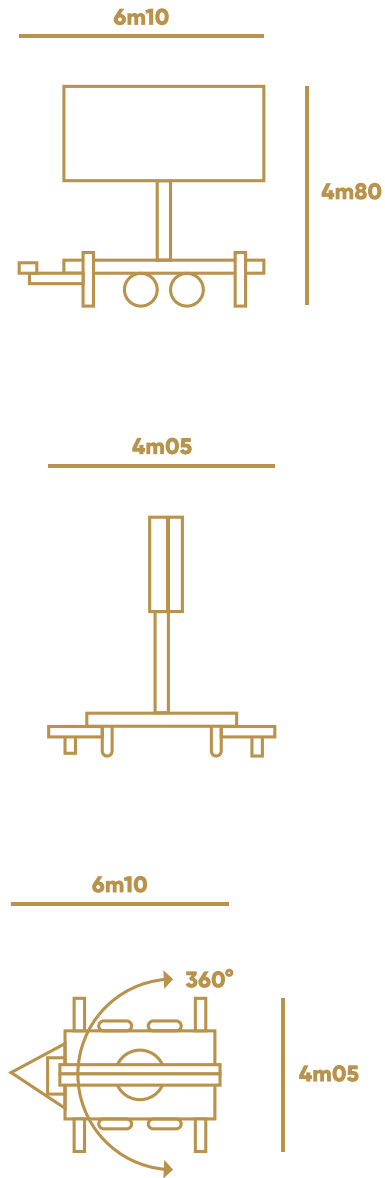

TELEVIES.

TECHNISCHE FICHE 8m²

AFMETINGEN 8m²

Ingeschoven

Uitgeschoven

SPECIFICATIES 8m²

Schermgrootte	384 x 192 cm
Resolutie	576 x 288 pixels
Pixel pitch	6 mm
Kijkafstand	> 6 m
Kleuren	16 miljoen
Kijkhoek	140° H – 105° V
Aanpasbaar via 4G	Ja
Gewicht	2000 kg
Stroomvoorziening	2x 16A 220V