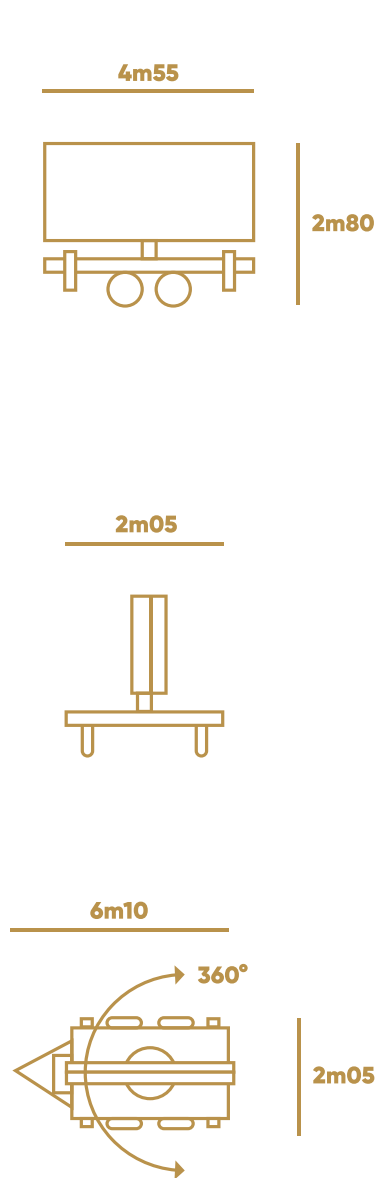

TELEVIES.

TECHNISCHE FICHE 8m²

AFMETINGEN 8m²

Ingeschoven

Uitgeschoven

SPECIFICATIES 8m²

Schermgrootte	384 x 192 cm
Resolutie	576 x 288 pixels
Pixel pitch	6 mm
Kijkafstand	> 6 m
Kleuren	16 miljoen
Kijkhoek	140° H – 105° V
Aanpasbaar via 4G	Ja
Gewicht	2000 kg
Stroomvoorziening	2x 16A 220V