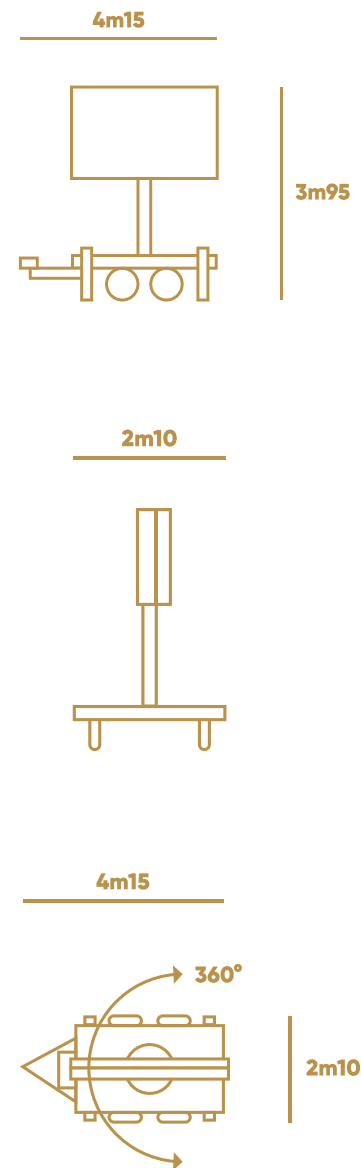

TELEVIES.

TECHNISCHE FICHE 5m²

AFMETINGEN 5m²

Ingeschoven

Uitgeschoven

SPECIFICATIES 5m²

Schermgrootte	256 x 192 cm
Resolutie	384 x 288 pixels
Pixel pitch	6 of 3 mm
Kijkafstand	> 6 m
Kleuren	16 miljoen
Kijkhoek	140° H – 105° V
Aanpasbaar via 4G	Ja
Gewicht	750 kg
Stroomvoorziening	1x 16A 220V