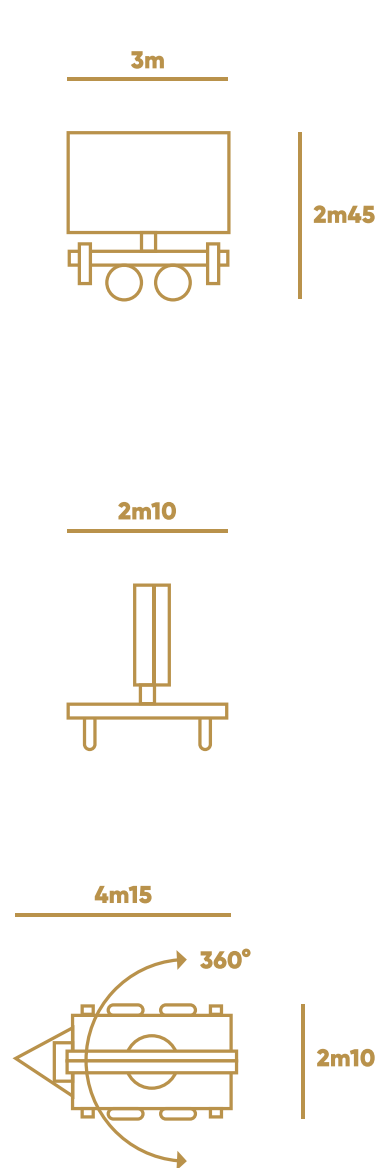

TELEVIES.

TECHNISCHE FICHE 5m²

AFMETINGEN 5m²

Ingeschoven

Uitgeschoven

SPECIFICATIES 5m²

Schermgrootte	256 x 192 cm
Resolutie	384 x 288 pixels
Pixel pitch	6 of 3 mm
Kijkafstand	> 6 m
Kleuren	16 miljoen
Kijkhoek	140° H – 105° V
Aanpasbaar via 4G	Ja
Gewicht	750 kg
Stroomvoorziening	1x 16A 220V