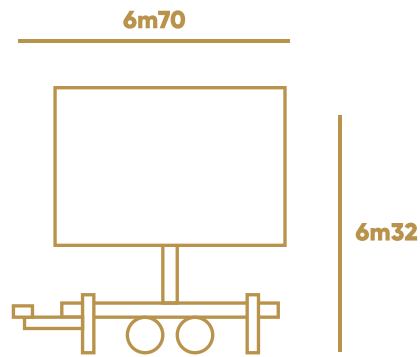

TELEVIES.

TECHNISCHE FICHE 15m²

AFMETINGEN 15m²

Ingeschoven

Uitgeschoven

SPECIFICATIES 15m²

Schermgrootte	512 x 288 cm
Resolutie	512 x 288 pixels
Pixel pitch	10 mm
Kijkafstand	> 10 m
Kleuren	16 miljoen
Kijkhoek	110° H - 70° V
Aanpasbaar via 4G	Ja
Gewicht	3000 kg
Stroomvoorziening	1x 32A 400V