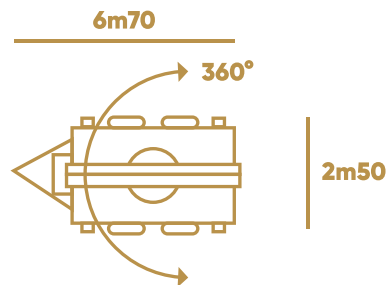

TELEVIES.

TECHNISCHE FICHE 15m²

AFMETINGEN 15m²

Ingeschoven

Uitgeschoven

SPECIFICATIES 15m²

Schermgrootte	512 x 288 cm
Resolutie	512 x 288 pixels
Pixel pitch	10 mm
Kijkafstand	> 10 m
Kleuren	16 miljoen
Kijkhoek	110° H - 70° V
Aanpasbaar via 4G	Ja
Gewicht	3000 kg
Stroomvoorziening	1x 32A 400V