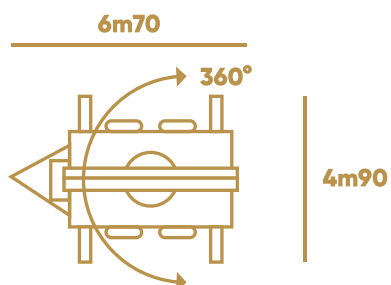

TELEVIES.

TECHNISCHE FICHE 15m²

AFMETINGEN 15m²

Ingeschoven

Uitgeschoven

SPECIFICATIES 15m²

Schermgrootte	512 x 288 cm
Resolutie	512 x 288 pixels
Pixel pitch	10 mm
Kijkafstand	> 10 m
Kleuren	16 miljoen
Kijkhoek	110° H - 70° V
Aanpasbaar via 4G	Ja
Gewicht	3000 kg
Stroomvoorziening	1x 32A 400V